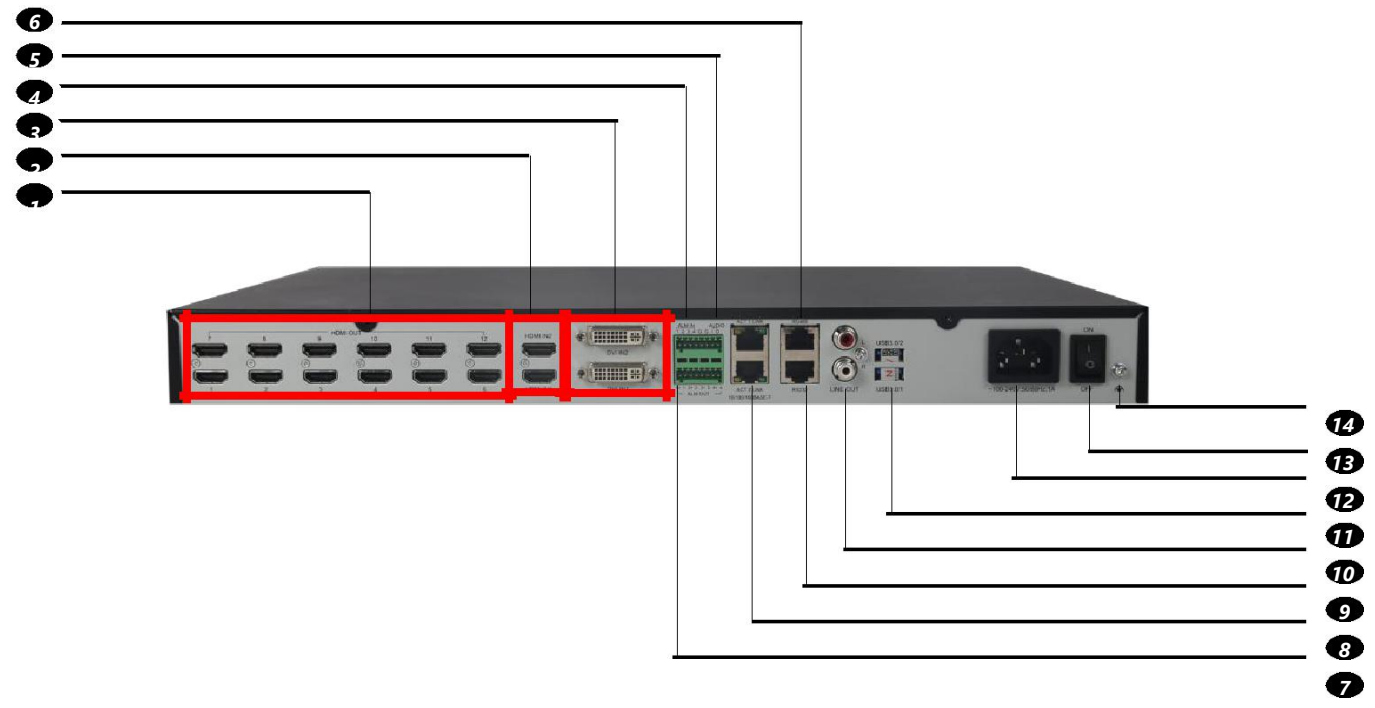

## Specifications

Model	BDTSecureADU8706E	BDTSecureADU8709E	BDTSecureADU8712E
<b>Video Output</b>			
Output channel	6	9	12
HDMI output	4K: 3840×2160@30Hz, WUXGA:1920×1200@60Hz, 1080P:1920×1080@60Hz, UXGA:1600×1200@60Hz, WXGA+:1440×900@60Hz, SXGA:1280×1024@60Hz, 720P:1280×720@60Hz, XGA:1024×768@60Hz		
<b>Video input</b>			
Input channel	2*DVI,2*HDMI		
DVI input	1080P:1920×1080@60Hz, 1080P:1920×1080@50Hz, UXGA:1600×1200@60Hz, WXGA+:1440×900@60Hz, SXGA:1280×1024@60Hz, 720P:1280×720@60Hz, 720P:1280×720@50Hz, XGA:1024×768@60Hz		
HDMI input	4K: 3840 × 2160@30Hz , 1080P:1920 × 1080@60Hz , 1080P:1920 × 1080@50Hz , UXGA:1600 × 1200@60Hz , WXGA+:1440×900@60Hz, SXGA:1280×1024@60Hz, 720P:1280×720@60Hz, 720P:1280×720@50Hz, XGA:1024 ×768@60Hz		
<b>Video Decoding</b>			
Video Stream Format	H.265, H.264, MPEG4		
Decoding Capability	8*12MP@20/8*4K@30/32*1080P@30/7 2*720P@30	12*12MP@20/12*4K@30/48*1080P@30/108*720P@30	16*12MP@20/16*4K@30/64*1080P@30/144*720P@30
Display split	1/2/3/4/5/6/7/8/9/10/13/16		
<b>External Interface</b>			
Alarm Input	4 (Reservation)		
Alarm Output	4 (Reservation)		
Audio Input	1-ch(Reservation)		
Audio Output	2-ch		
USB Interface	2*USB3.0		
Serial Interface	1*RS-232, 1*RS485		
Network Interface	2*RJ-45 , 10M/100M/1000M adaptive Ethernet Interfaces		
<b>General</b>			
Dimensions	440mm(W)×340mm(D)×48mm(H)		
Weight	4kg		
Working Temperature	-10~55°C		
Working Humidity	10% ~ 90%(No-condensing)		
Power Supply	100V ~ 240V AC; 50Hz/60Hz		
Consumption	60W		

### Dimensions

**BDTSecureADU8700E**

### Rear Panel

<b>1</b>	<b><i>HDMI OUT</i></b>
<b>2</b>	<b><i>HDMI IN</i></b>
<b>3</b>	<b><i>DVI IN</i></b>
<b>4</b>	<b><i>ALM IN</i></b>
<b>5</b>	<b><i>AUDIO IN/OUT</i></b>
<b>6</b>	<b><i>RS485</i></b>
<b>7</b>	<b><i>ALM OUT</i></b>
<b>8</b>	<b><i>Network Interface</i></b>
<b>9</b>	<b><i>RS232</i></b>
<b>10</b>	<b><i>LINE OUT</i></b>
<b>11</b>	<b><i>USB 3.0</i></b>
<b>12</b>	<b><i>AC Power Input</i></b>
<b>13</b>	<b><i>Power Switch</i></b>
<b>14</b>	<b><i>Grounding</i></b>